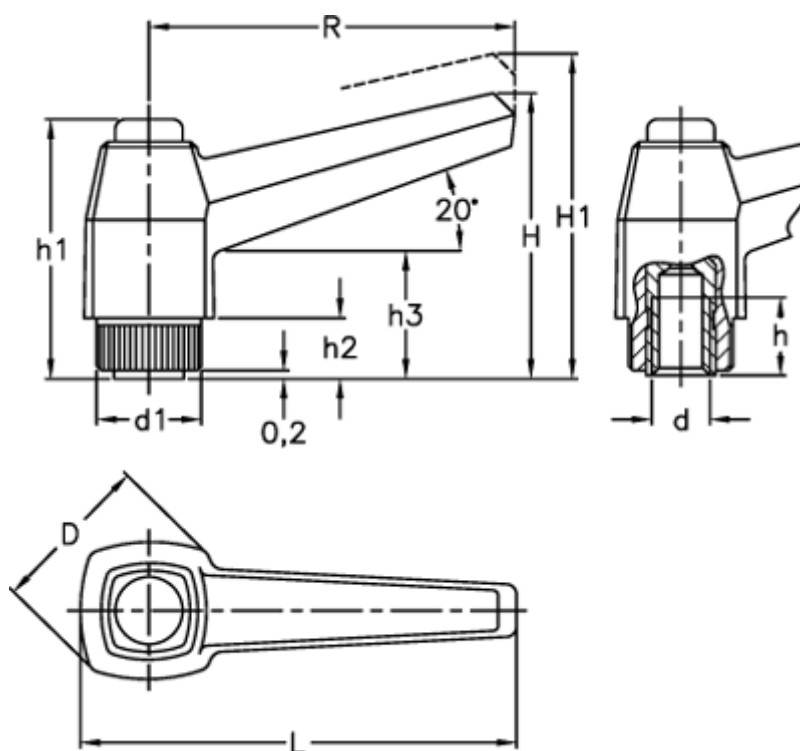

Varenummer: 2303141141  
 Beskrivelse: E+G Indstilleligt spændegreb  
 MRX.40 B-M6

## Mål

Antal tænder = 18	h2 = 6
D = 18	h3 = 14
d1 = 12	L = 50
d 6H = M6	R = 42
h = 10	
H = 32	
h1 = 29	
H1 = 35.5	